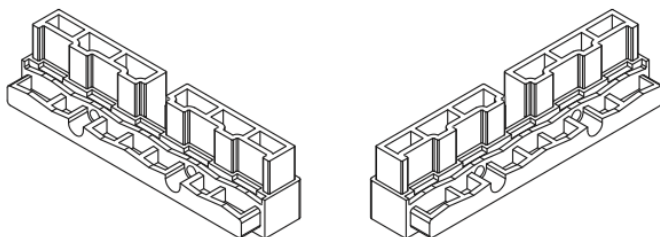

2,9 кг / 6 м (0,48 кг/м)

Название

Заглушка створочного профиля

Артикул

KPS-DZK-05

Материал

Полиамид

Название

Аппарат нижнего соединения

Артикул

KPG-ABA-2

Материал

Полиамид

Название

Роликовая каретка (нижняя)

Артикул