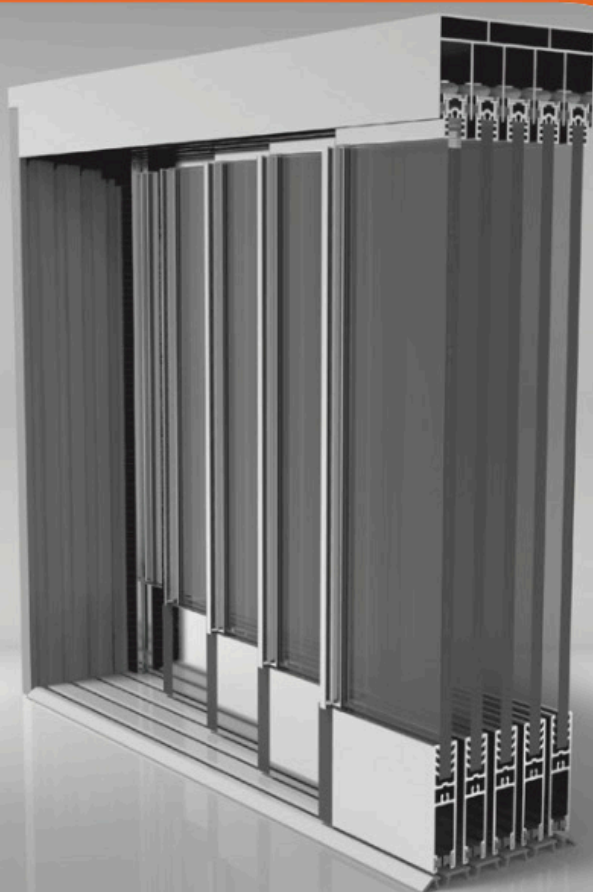

Trabea

DOMINIGLASSCENTRE

ТЕХНИЧЕСКИЙ
КАТАЛОГ

КУРА

СЛАЙДИНГ

СДВИЖНАЯ СИСТЕМА

Trabea

Сдвижная система с порогом

СЛАЙДИНГ

Технические характеристики профиля

Нижняя направляющая	6,8 x 109 мм
Толщина стенки нижней направляющей	1,7 мм
Профиль створочный нижний	16 x 80 мм
Толщина стенки профиля створочного нижнего	1,7 мм

Технические характеристики системы

Высота системы	3000 мм
Ширина панели	1200 мм
Толщина стекла	8 мм
Тип стекла	закаленное
Цвет профиля	сырой, анодированный черный RAL 9005, антрацит RAL 7039
Цвет крышки панели	черный