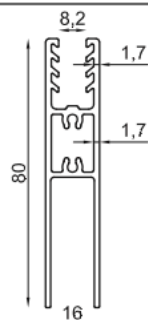

СЛАЙДИНГ

Технические характеристики профиля

Нижняя направляющая	6,8 x 109 мм
Толщина стенки нижней направляющей	1,7 мм
Профиль створочный нижний	16 x 80 мм
Толщина стенки профиля створочного нижнего	1,7 мм

Название

Нижняя направляющая

Артикул

KPS-AR-4

Масса, кг/м

4,5 кг / 6,5 м (0,7 кг/м)

Название

Верхняя направляющая

Артикул

KPS-UR-6

Масса, кг/м

10,8 кг / 6,5 м (1,7 кг/м)

Название

Боковая панель

Артикул

KPS-УК-5

Масса, кг/м

5,5 кг / 6,5 м (0,8 кг/м)

Название

Профиль створочный нижий

Артикул

KPS-AB-8

Масса, кг/м

5,9 кг / 6 м (0,98 кг/м)