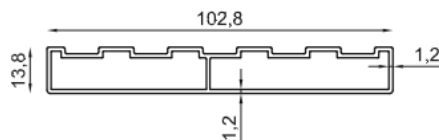

Название

Боковая панель

Артикул

KPS-УК-5

Масса, кг/м

5,5 кг / 6,5 м (0,8 кг/м)