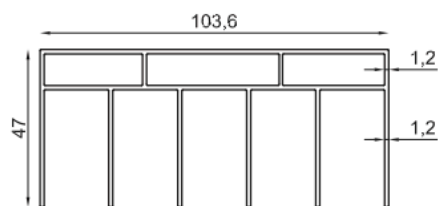

Технические характеристики системы

Высота системы	3000 мм
Ширина панели	1200 мм
Толщина стекла	8 мм
Тип стекла	закаленное
Цвет профиля	сырой, анодированный черный RAL 9005, антрацит RAL 7039
Цвет крышки панели	черный

Название

Нижняя направляющая

Артикул

KPS-AR-4

Масса, кг/м

4,5 кг / 6,5 м (0,7 кг/м)

Название

Верхняя направляющая