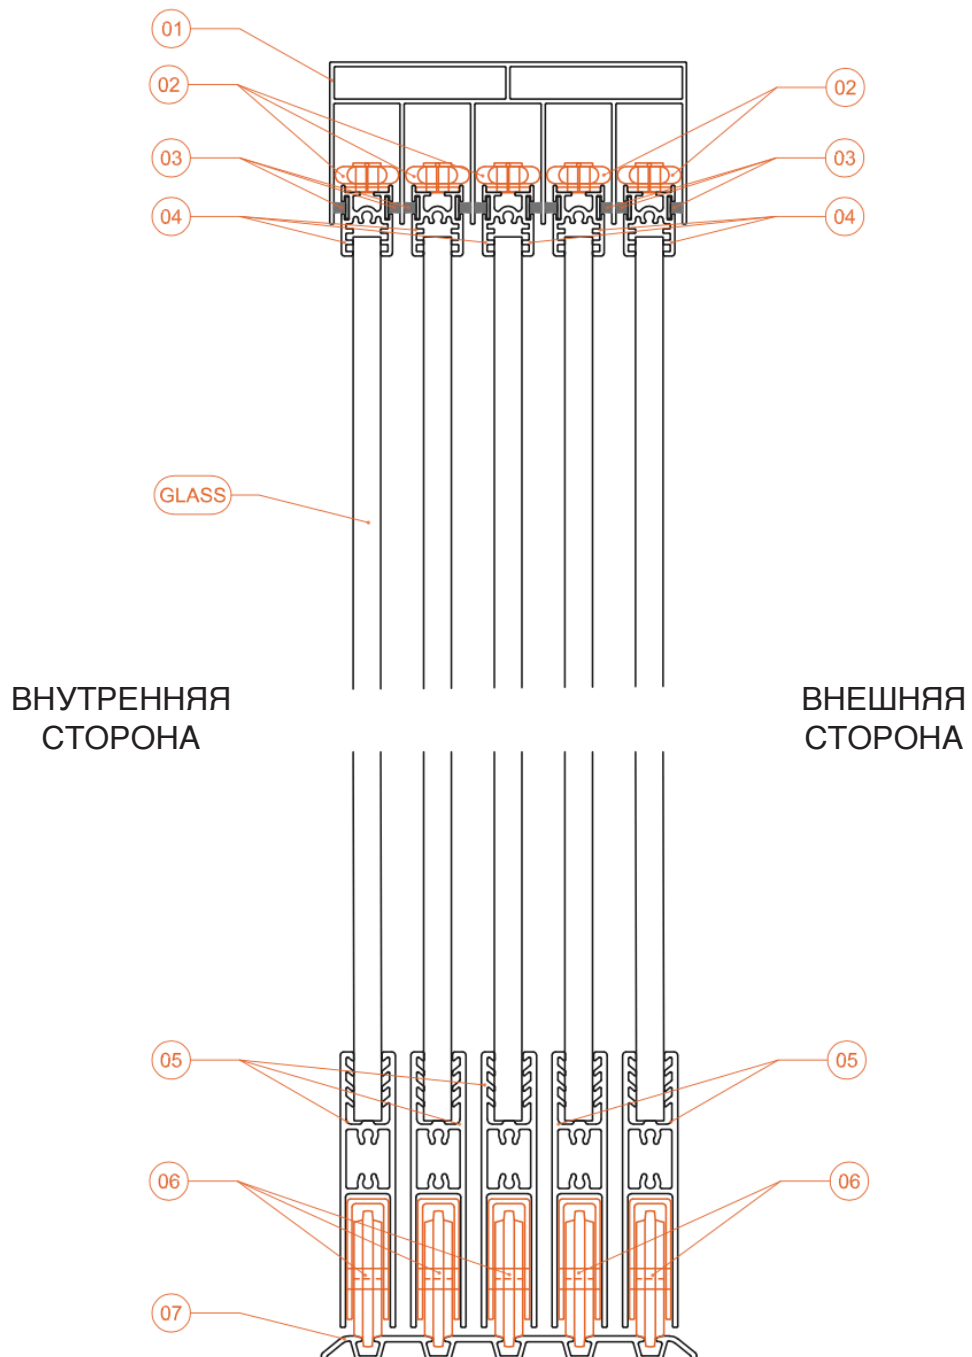

01	KPS-ÜR-6	04	KPS-ÜB-7	07	KPS-AR-4
02	KPS-ÜST-02	05	KPS-AB-8		
03	KP-KFIT1000-1002	06	KPS-ALT-01		

Section