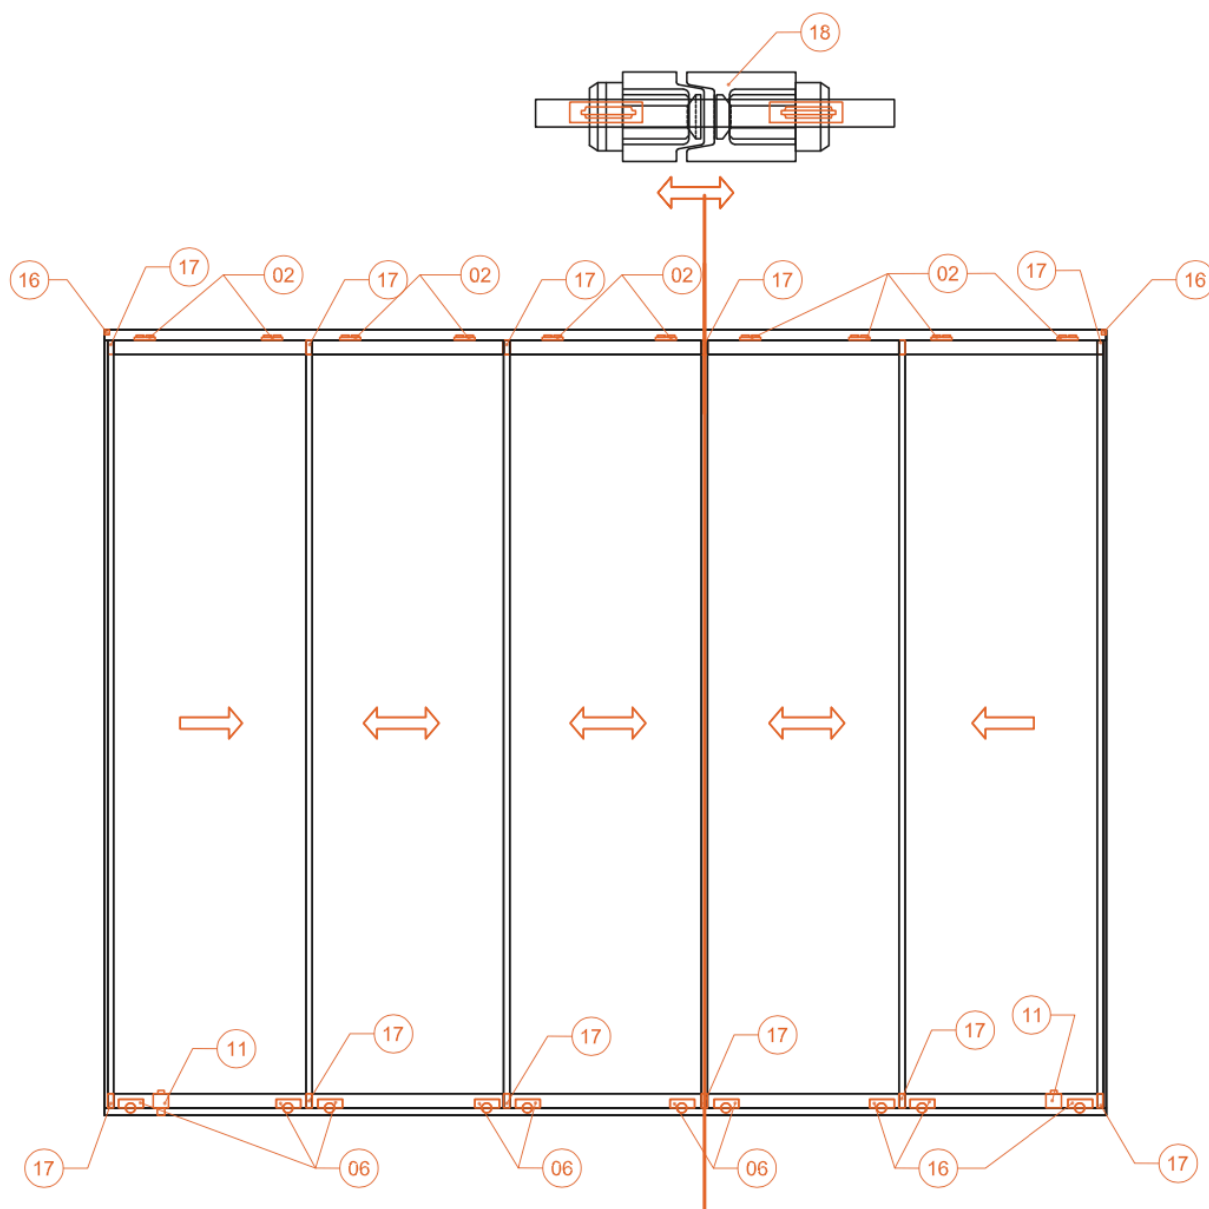

02	KPS-ÜST-02	16	KPS-YKÜ-04
06	KPS-ALT-01	17	KPS-DZK-05
11	KPS-KLT-03	18	KPS-ABK-10