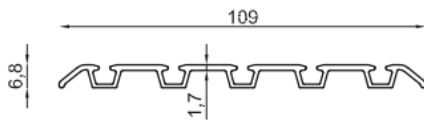

Trabea

DOMINIGLASSCENTRE

ТЕХНИЧЕСКИЙ
КАТАЛОГ

КУРА

СЛАЙДИНГ

СДВИЖНАЯ СИСТЕМА

Trabea

Сдвижная система с порогом

СЛАЙДИНГ

Технические характеристики профиля

Нижняя направляющая	6,8 x 109 мм
Толщина стенки нижней направляющей	1,7 мм
Профиль створочный нижний	16 x 80 мм
Толщина стенки профиля створочного нижнего	1,7 мм

Название

Нижняя направляющая

Артикул

KPS-AR-4

Масса, кг/м

4,5 кг / 6,5 м (0,7 кг/м)

Название

Верхняя направляющая