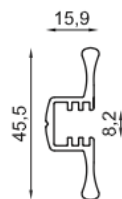

Название

Нижняя направляющая

Артикул

KPS-AR-4

Масса, кг/м

4,5 кг / 6,5 м (0,7 кг/м)

Название

Верхняя направляющая

Название

Профиль фиксации дверной створки

Артикул

KPS-УС-2

Масса, кг/м

Название

Профиль боковой панели

Артикул

KPS-АС-3

Масса, кг/м

2,4 кг / 6 м (0,4 кг/м)

Название

Профиль захвата первой панели

Артикул

KPS-ІКС-1

Масса, кг/м