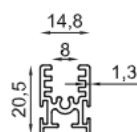

Название

Нижняя направляющая

Артикул

KPS-AR-4

Масса, кг/м

4,5 кг / 6,5 м (0,7 кг/м)

Название

Верхняя направляющая

Масса, кг/м

5,5 кг / 6,5 м (0,8 кг/м)

Название

Профиль створочный нижий

Артикул

KPS-AB-8

Масса, кг/м

5,9 кг / 6 м (0,98 кг/м)