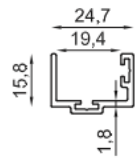

Название профиля

Профиль створочный верхний

Артикул

KPS-UB-7

Масса, кг/м

1,8 кг / 6 м (0,3 кг/м)

Сдвижная система с порогом

СЛАЙДИНГ